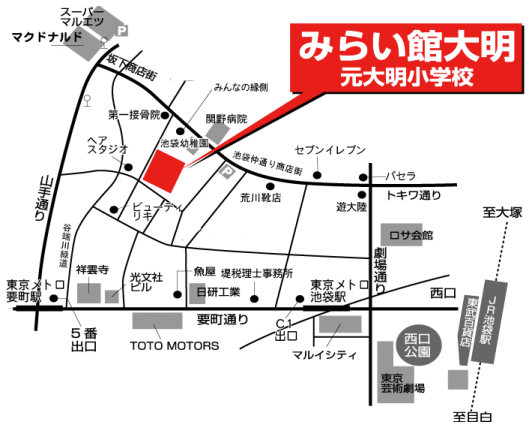

児童館育ちの子ども好き！放課後に話したい近所のお兄さんの存在！

広瀬さん

「作業日」専任

引きこもり、ニートからNHKに取材されるまで這い上がったマルチプレイヤー

日

日曜日は、主に大学生のコーディネーターが担当します。

アクセスマップ

■住所 東京都豊島区池袋3-30-8
(池袋駅西口より徒歩15分、要町駅より徒歩12分)
※みらい館大明1F左奥のお部屋です