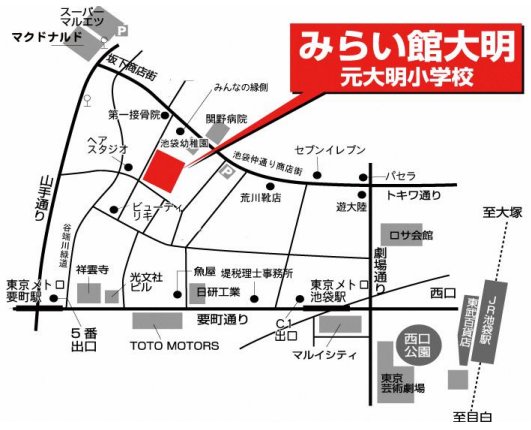

「作業日」専任

引きこもり、ニートからNHKに取材されるまで這い上がったマルチプレイヤー

日月

日曜日・月曜日は、主に大学生のコーディネーターが担当します。

アクセスマップ

■住所 東京都豊島区池袋3-30-8
(池袋駅西口より徒歩15分、要町駅より徒歩12分)
※みらい館大明1F左奥のお部屋です

お問い合わせ

■電話 03-3986-7186 (9時～21時)
■メール taimei.bookcafe@gmail.com
■Webサイト <http://taimeibookcafe.net>